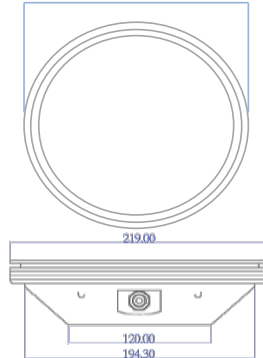

FICHA TÉCNICA TECHNICAL DATA

Referencia:
Reference:

ROJO RED	ÁMBAR YELLOW	VERDE GREEN
REN200R220SJ	REN200A220SJ	REN200V220SJ
		

Descripción:

Description:

Foco 200mm.

Led Core 200mm.

Diámetro exterior / External Diameter:

215 mm. (200mm ± 10% según normativa / according standard)

Número de LEDs / Qty of LED:

91

ENVOLVENTE / CASING

Lente / Lens:

Lente plana de policarbonato transparente con protección frente a rayos UV. Resistencia al impacto clase IR3

CARACTERÍSTICAS ÓPTICAS / OPTICAL FEATURES

	ROJO / RED	ÁMBAR / YELLOW	VERDE / GREEN
Distribución de intensidad lumínica: Intensity distribution:	<i>Light</i> W (haz ancho / wide beam EN12368/2008		
Intensidad lumínica / Light intensity:	397,5 cd	450,5 cd	609,5 cd
Clasificación IP / IP Rating:	IP68	IP68	IP68
Efecto fantasma / Phantom effect:	Clase 3	Clase 3	Clase 3
Color del LED / LED Color:	625nm (longitud de onda / wavelenght)	590nm (longitud de onda / wavelenght)	505nm (longitud de onda / wavelenght)